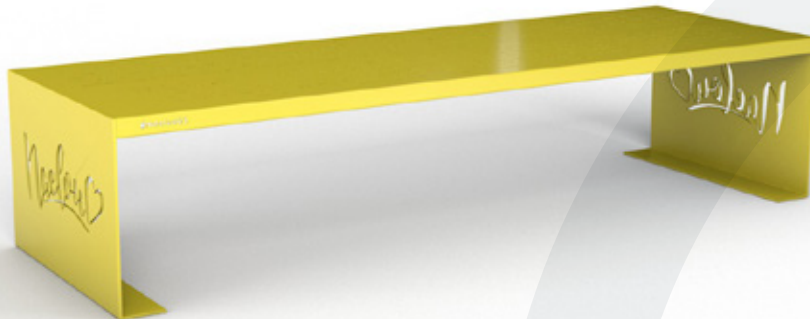

## Description

Un design épuré, coloré, c'est ce qu'on l'on remarque de prime abord. Naelou est bien plus qu'un simple banc. Composé d'acier dont les textes sont taillés dans la masse, son assise renferme des messages fraternels qu'il fait bon lire. Ceux-ci peuvent être rédigés pour une occasion particulière (mariage, anniversaire ...) ou lors d'ateliers d'écriture avec des classes de collégiens ou de lycéens. Chaque pièce est une oeuvre unique, numérotée devenant ainsi un livre d'or intemporel comme un lien intergénérationnel. Fabriqué par l'atelier Atmos.FER à Quint-Fonsegrives (31).

## Dimensions

180x60x40