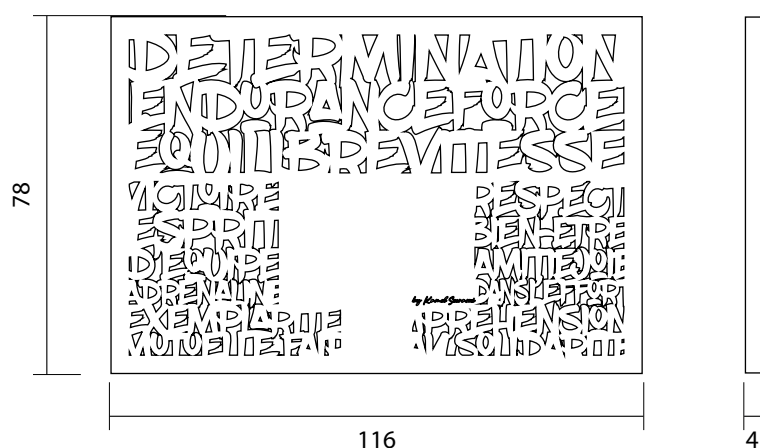

PANIER LÉON

Coloris

5 références RAL au choix

Description

KLD Design a eu l'idée d'utiliser le panier de basket comme support artistique et ainsi dépasser sa fonction première. En respectant ses caractéristiques pour la pratique du basket, nous avons détourné la planche du panier pour créer une esthétique unique et véhiculer des valeurs fortes telles que l'entraide et le dépassement de soi. Chaque mot inscrit sur cette création est un rappel constant des principes qui nous poussent à donner le meilleur de nous-mêmes que ce soit sur le terrain, en société, au bureau ou dans sa vie personnelle ! Fabriqué par l'atelier Atmos.FER à Quint-Fonsegrives (31).

Plan technique

Dimensions

116x78x4

Matériaux

Acier

Finition

Peinture thermolaquée

KLD DESIGN